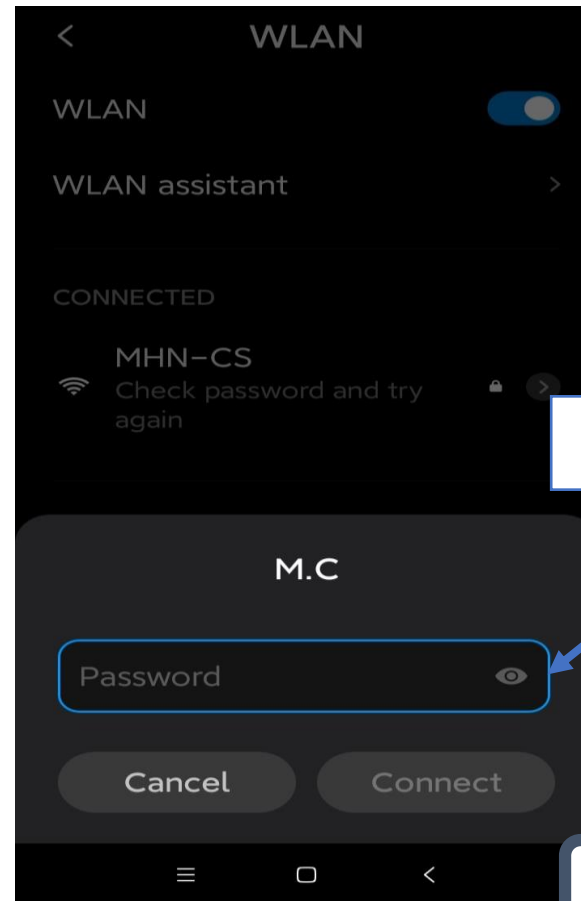

Mahar NET

INTERNET SERVICE PROVIDER

WIFI Password ပြောင်းနည်း

ONU Model - HS8545M5

28th Street, Between 84th street & 85th street ,Man-Myanmar 25th Condominium Tower A ,Unit 4 , Level (23), Room No.A-241 ,Chan Aye TharZan Township, Mandalay

Hotline : 09 770 333 383 Phone : 09880576001-10

Email:info@maharnet.com, Web:www.maharnet.com

စာမျက်နှာ ၁/၈

အဆင့်(၁) - မိမိဖုန်းမှ wifi ကိုဖွင့်ပြီး သက်ဆိုင်ရာ wifi name သို့ချိတ်ဆက်ပါ

ပုံ(၁) Wifi စတင်ဖွင့်လှောင်ပေးသည့်ပုံ

မိမိ wifi name ကိုနှိပ်ပါ

ပုံ(၂) Password ရိုက်ရမည့် Box ပုံ

password ရိုက်ထည့်ပါ

Hot Line - 09 770 333 383

စာမျက်နှာ ၂/၈

အဆင့်(၂)-မိမိဖုန်းမှ Browser သို့သွားပါ Browser တွင် 192.168.100.1 ကိုရိုက်ထည့်ပါ

ပုံ(၃)မိမိဖုန်းBrowser ပုံ

မိမိဖုန်းbrowser အားဖွင့်ပါ

ပုံ(၄)Browserတွင် 192.168.100.1 ရိုက်ထည့်ထားသည့်ပုံ

Browser တွင် 192.168.100.1ကိုရိုက်ထည့်ပါ

Hot Line – 09 770 333 383

စာမျက်နှာ ၃/၈

အဆင့်(၃) Browser တွင် 192.168.100.1 ရိုက်ထည့်ပြီး ONU Login page ပေါ်လာပါလိမ့်မည်