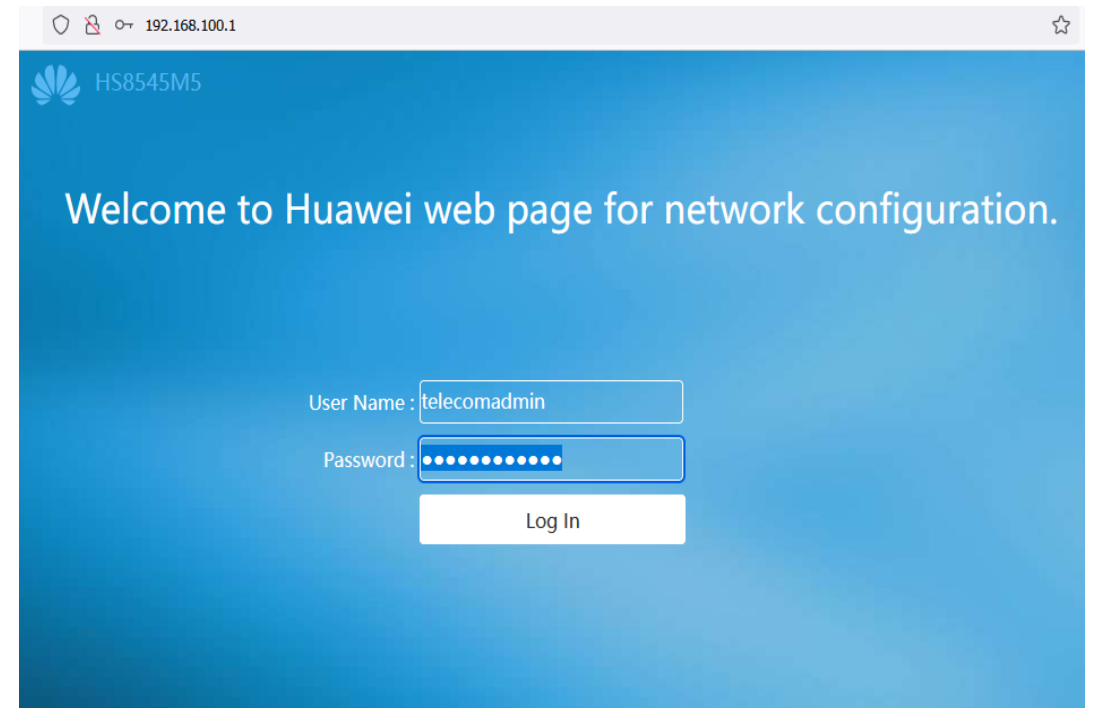

စာမျက်နှာ ၃/၈

အဆင့်(၃) Browser တွင် 192.168.100.1 ရိုက်ထည့်ပြီး ONU Login page ပေါ်လာပါလိမ့်မည်

ထိုသို့ပေါ်လာပါက username တွင် root ကိုရိုက်ပါ password တွင် adminHW ကိုရိုက်ပြီး login Box ကိုနှိပ်ပါ

Hot Line – 09 770 333 383