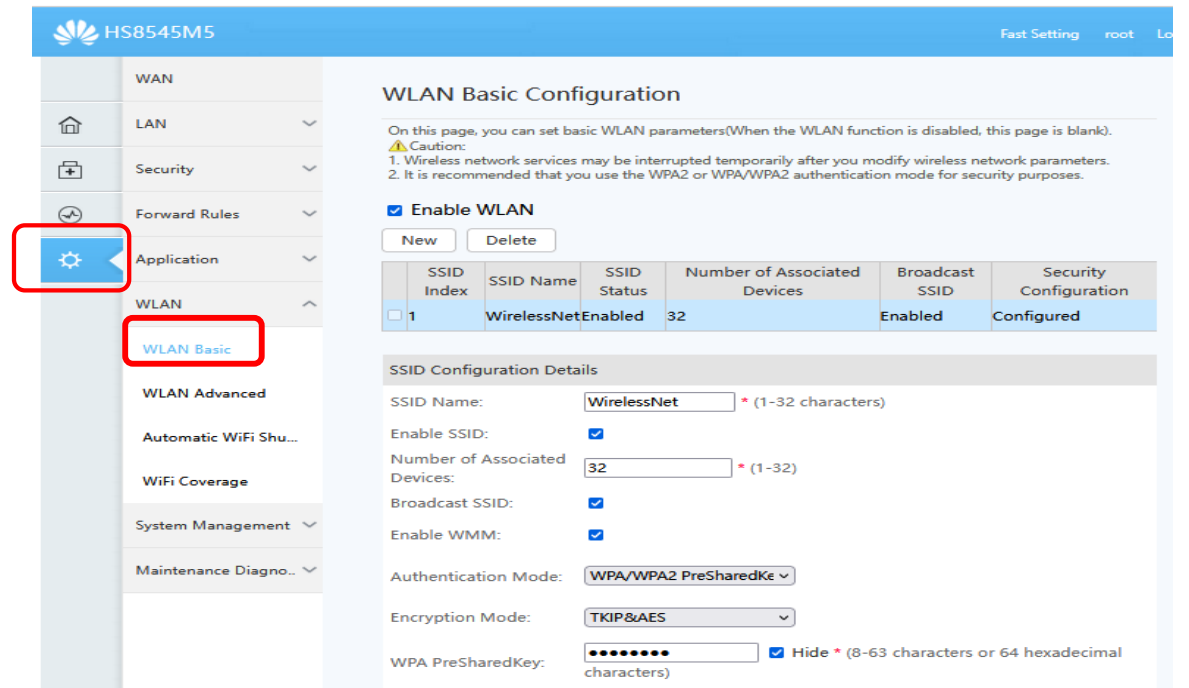

မိမိဖုန်းbrowser အားဖွင့်ပါ

ပုံ(၄)Browserတွင် 192.168.100.1 ရိုက်ထည့်ထားသည့်ပုံ

Browser တွင် 192.168.100.1ကိုရိုက်ထည့်ပါ

Hot Line – 09 770 333 383

စာမျက်နှာ ၃/၈

အဆင့်(၃) Browser တွင် 192.168.100.1 ရိုက်ထည့်ပြီး ONU Login page ပေါ်လာပါလိမ့်မည်

ထိုသို့ပေါ်လာပါက username တွင် root ကိုရိုက်ပါ password တွင် adminHW ကိုရိုက်ပြီး login Box ကိုနှိပ်ပါ

ပုံ(၅)ONU Login page ပေါ်လာပုံ

ပုံ(၆)User name နှင့် Password ရိုက်ထည့်ထားသည့်ပုံ

Hot Line – 09 770 333 383

စာမျက်နှာ ၄/၈

အဆင့်(၄) Login ကိုနှိပ်ပြီးပါက ONU ထဲသို့ရောက်ရှိသွားပါမည် ထိုသို့ပေါ်လာပြီးပါက WLAN Tag သို့သွားပါ

ပုံ(၇)ONU Setup Page ပေါ်လာသည့် ပုံ

ပုံ(၈) Page မှ WLAN tag သို့ ဝင်ထားသည့်ပုံ

Hot Line – 09 770 333 383

စာမျက်နှာ ၅/၈

အဆင့်(၅) WLAN Tag ထဲမှ Wlan Basic tag သို့ဝင်ပါ ထို့နောက် WPA Preshared Key
နေရာတွင် မိမိ change လိုသော password ကို ရိုက်ထည့်ပြီး apply button ကိုနှိပ်ပေးပါ

The screenshot shows the WLAN configuration interface. On the left, there is a sidebar with 'WLAN Basic' selected. The main area displays a table of SSIDs and a configuration form for the selected SSID.