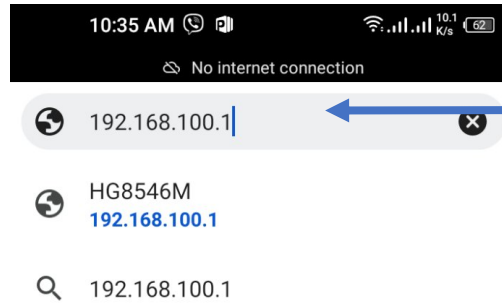

မိမိ wifi name ကိုနှိပ်ပါ

ပုံ(၂) Password ရိုက်ရမည့် Box ပုံ

password ရိုက်ထည့်ပါ

Hot Line - 09 770 333 383

စာမျက်နှာ ၂/၈

အဆင့်(၂)-မိမိဖုန်းမှ Browser သို့သွားပါ Browser တွင် 192.168.100.1 ကိုရိုက်ထည့်ပါ

ပုံ(၃)မိမိဖုန်းBrowser ပုံ

မိမိဖုန်းbrowser အားဖွင့်ပါ

ပုံ(၄)Browserတွင် 192.168.100.1 ရိုက်ထည့်ထားသည့်ပုံ

Browser တွင် 192.168.100.1ကိုရိုက်ထည့်ပါ

Hot Line – 09 770 333 383

စာမျက်နှာ ၃/၈

အဆင့်(၃) Browser တွင် 192.168.100.1 ရိုက်ထည့်ပြီး ONU Login page ပေါ်လာပါလိမ့်မည်