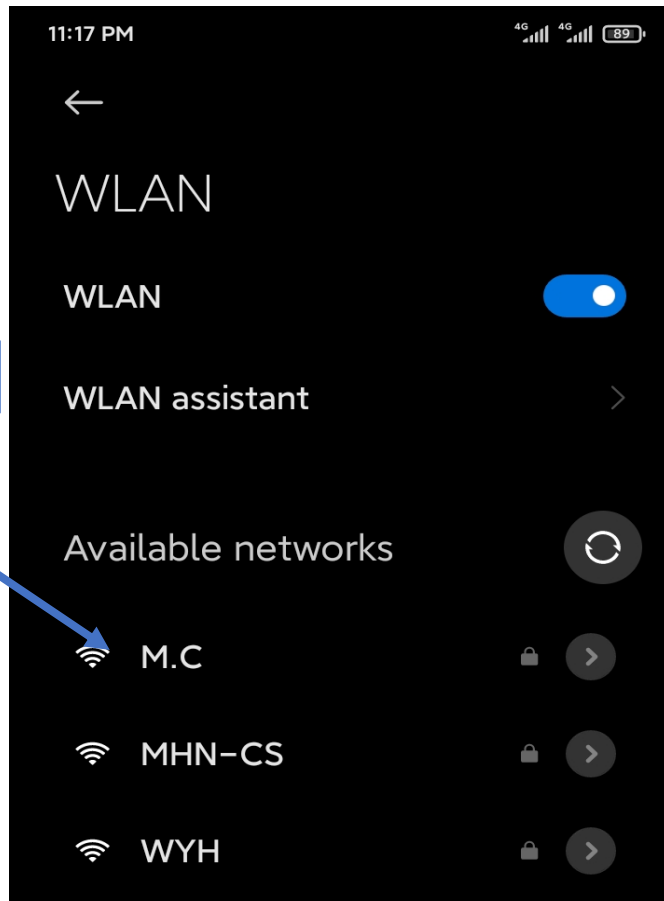

မိမိ wifi name ကိုနှိပ်ပါ

ပုံ(၂) Password ရိုက်ရမည့် Box ပုံ

password ရိုက်ထည့်ပါ

Hot Line - 09 770 333 383

စာမျက်နှာ ၂/၈

အဆင့်(၂)-မိမိဖုန်းမှ Browser သို့သွားပါ Browser တွင် 192.168.100.1 ကိုရိုက်ထည့်ပါ

ပုံ(၃)မိမိဖုန်းBrowser ပုံ

မိမိဖုန်းbrowser အားဖွင့်ပါ

ပုံ(၄)Browserတွင် 192.168.100.1 ရိုက်ထည့်ထားသည့်ပုံ

Browser တွင် 192.168.100.1ကိုရိုက်ထည့်ပါ

Hot Line – 09 770 333 383

စာမျက်နှာ ၃/၈

အဆင့်(၃) Browser တွင် 192.168.100.1 ရိုက်ထည့်ပြီး ONU Login page ပေါ်လာပါလိမ့်မည်