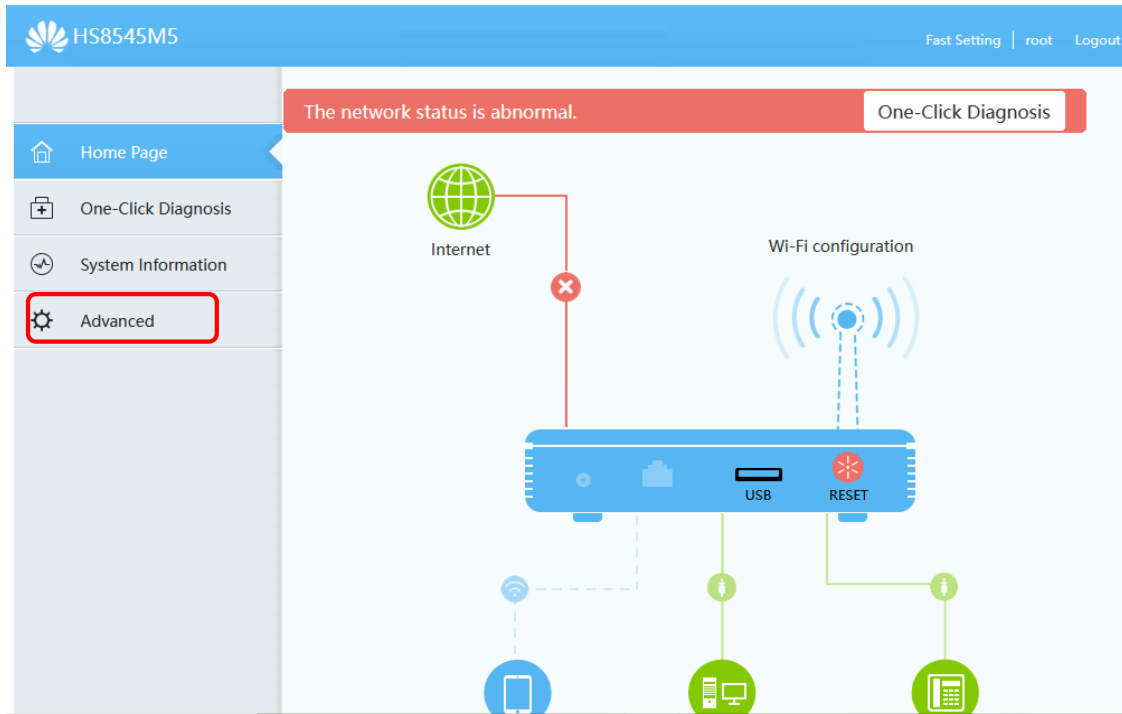

မိမိဖုန်းbrowser အားဖွင့်ပါ

ပုံ(၄)Browserတွင် 192.168.100.1 ရိုက်ထည့်ထားသည့်ပုံ

Browser တွင် 192.168.100.1ကိုရိုက်ထည့်ပါ

Hot Line – 09 770 333 383

စာမျက်နှာ ၃/၈

အဆင့်(၃) Browser တွင် 192.168.100.1 ရိုက်ထည့်ပြီး ONU Login page ပေါ်လာပါလိမ့်မည်

ထိုသို့ပေါ်လာပါက username တွင် root ကိုရိုက်ပါ password တွင် adminHW ကိုရိုက်ပြီး login Box ကိုနှိပ်ပါ

ပုံ(၅)ONU Login page ပေါ်လာပုံ

ပုံ(၆)User name နှင့် Password ရိုက်ထည့်ထားသည့်ပုံ

Hot Line – 09 770 333 383

စာမျက်နှာ ၄/၈

အဆင့်(၄) Login ကိုနှိပ်ပြီးပါက ONU ထဲသို့ရောက်ရှိသွားပါမည် ထိုသို့ပေါ်လာပြီးပါက WLAN Tag သို့သွားပါ

ပုံ(၇)ONU Setup Page ပေါ်လာသည့် ပုံ

ပုံ(၈) Page မှ WLAN tag သို့ ဝင်ထားသည့်ပုံ

Hot Line – 09 770 333 383

စာမျက်နှာ ၅/၈

အဆင့်(၅) WLAN Tag ထဲမှ Wlan Basic tag သို့ဝင်ပါ ထို့နောက် WPA Preshared Key
နေရာတွင် မိမိ change လိုသော password ကို ရိုက်ထည့်ပြီး apply button ကိုနှိပ်ပေးပါ

The screenshot shows the WLAN configuration interface. On the left, there is a sidebar with 'WLAN Basic' selected. The main area displays a table of SSIDs and a configuration form for the selected SSID.